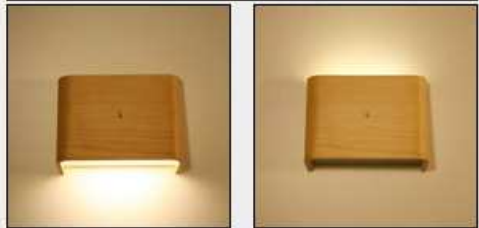

Specification:	
Item No.:	EC021
Type:	Pendant Lamp
Socket:	E26 / E27
Light Source:	CFL
Material:	Ply, Iron, Reflector
Size:	200mm x 200mm x 250mm

Specification:	
Item No.:	EC016
Type:	Pendant Lamp
Socket:	E26 / E27
Watt:	60w
Control:	Cable Switch
Size:	Diam. - 310mm x 240mm

Specification:	
Item No.:	EC014
Type:	Pendant Lamp
Socket:	E26 / E27
Watt:	60W x 3
Control:	Pull Chain, Remote
Size:	Diam. - 500mm x 110mm

Specification:	
Item No.:	EC022
Type:	Pendant Lamp
Socket:	E26 / E27
Light Source:	CFL x 3
Material:	Ply, Iron, Reflector
Size:	630mm x 630mm 250mm

Specification:	
Item No.:	EC013
Type:	Pendant Lamp
Socket:	E26 / E27
Watt:	60W
Material:	Ply, Iron, Reflector
Size:	Diam. - 500mm

Specification:	
Item No.:	EC013S
Type:	Pendant Lamp
Socket:	E26 / E27
Watt:	60W
Control:	Switch
Size:	Diam. - 310mm